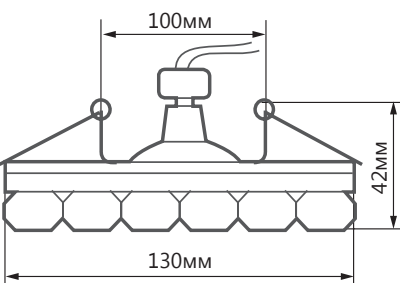

3
Светильник со включенной
лампой

Светодиодный светильник **CD4023** разработан специально для натяжных потолков и подвесных систем.

Применяется как для декоративной подсветки, так и для основного освещения помещений.

Особенностью новых моделей светильников является подсветка кристаллов при помощи светодиодной ленты расположенной по периметру светильника, что обеспечивает возможность отдельного включения светодиодной подсветки или лампы (при подключении к разным выключателям).

ПРЕИМУЩЕСТВА:

- Под лампу с цоколем GX53
- Простой и быстрый монтаж
- Разнообразие неповторимых и идеально ровных световых рисунков на потолке

Артикул	29476
Мощность:	11W max + 3W (LED)
Напряжение:	230V/50Hz
Патрон:	GX53
Тип лампы:	GX53
Кол-во светодиодов:	15LED
Цветовая тем-ра LED-подсветки:	4000K
Материал:	полимер
Размеры:	Ø130 × 42мм
Встраиваемый размер:	Ø100мм
Цвет кристаллов:	прозрачный
Класс защиты:	I

EAC IP20